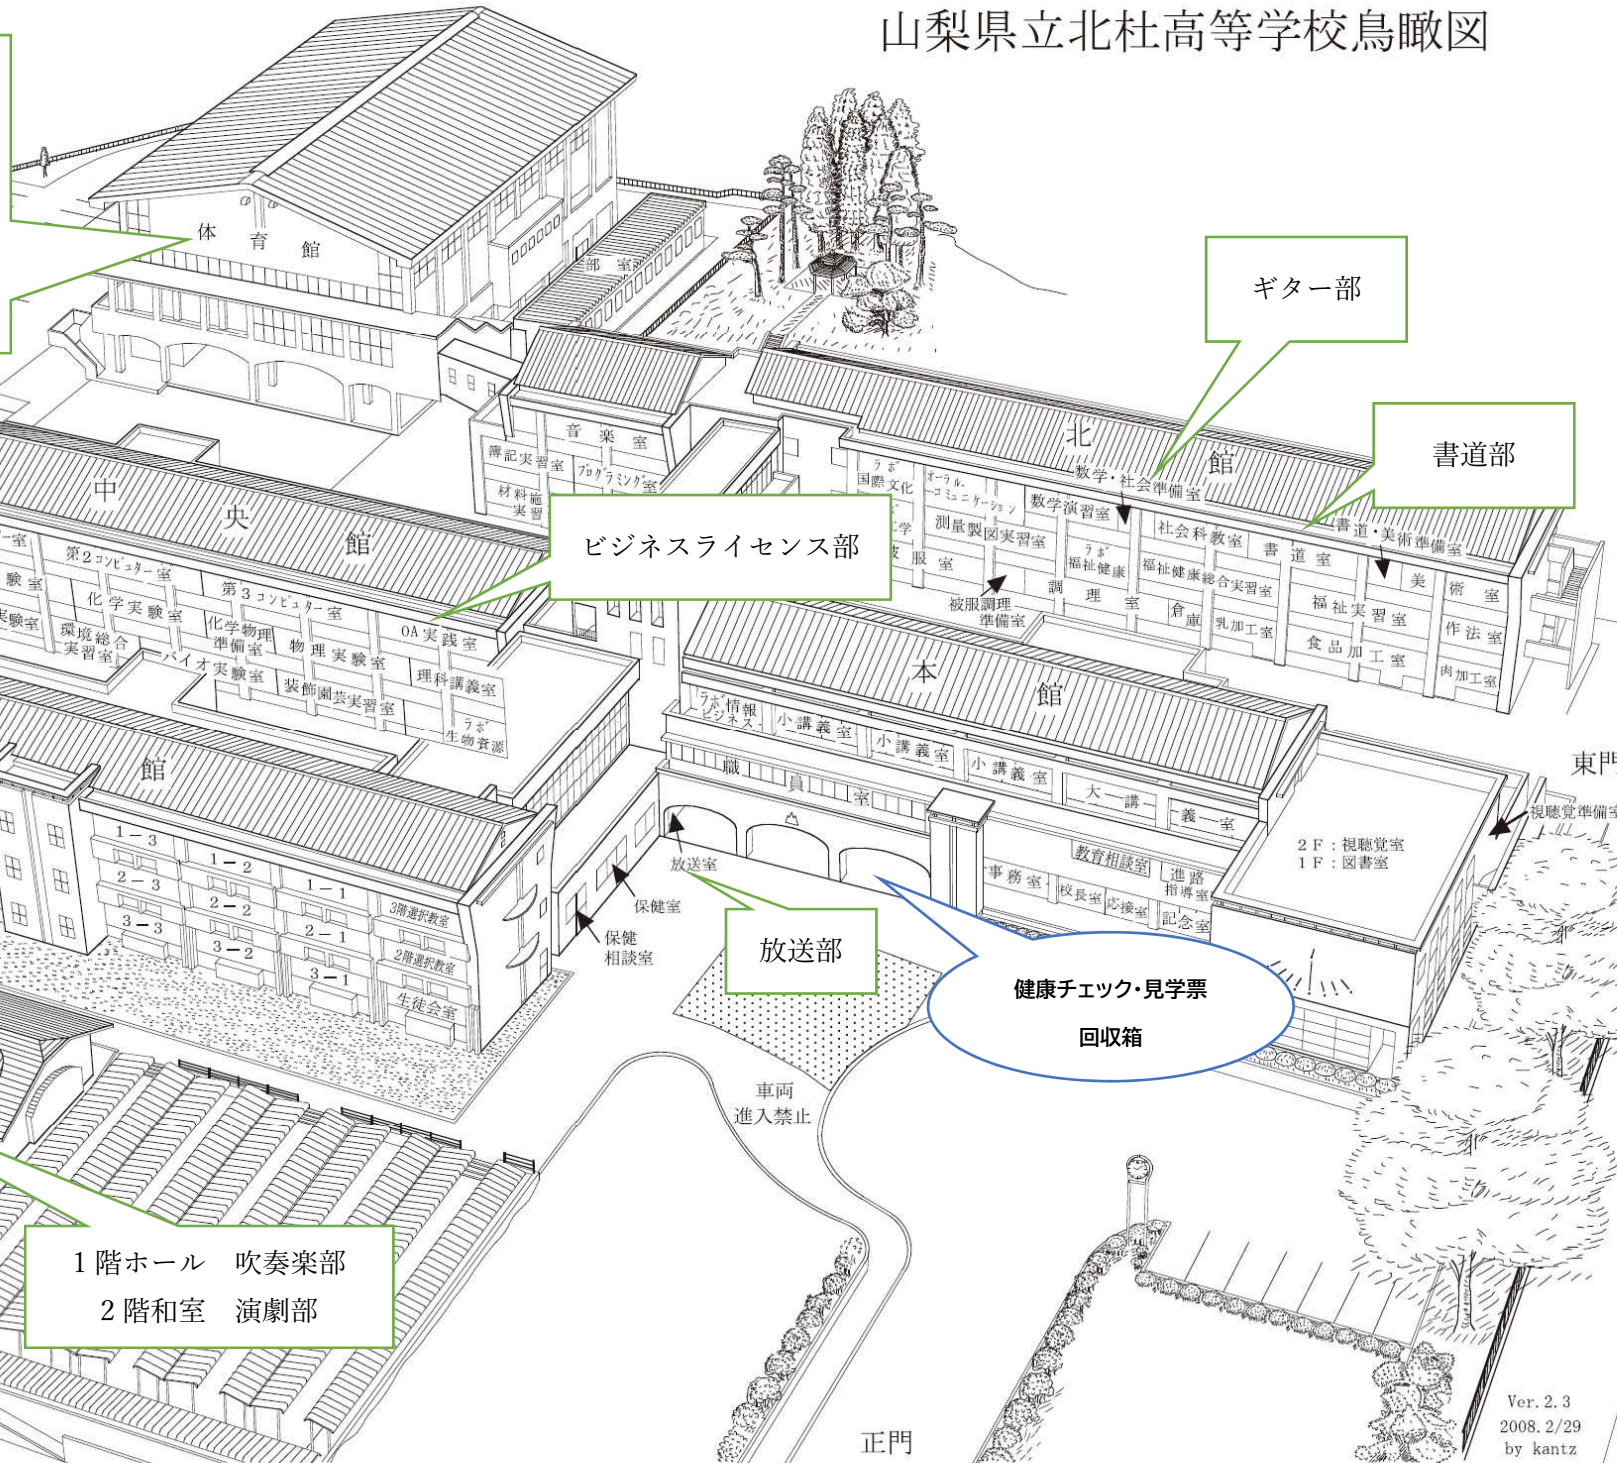

# 山梨県立北杜高等学校鳥瞰図

- 1階 ウェイトリフティング部  
卓球部 剣道部
- 2階 スキー山岳部
- 2階 男女バスケット  
男女バレー部
- 軒下 スケート部

ギター部

書道部

ビジネスライセンス部

軽音楽部

放送部

健康チェック・見学票  
回収箱

1階ホール 吹奏楽部  
2階和室 演劇部