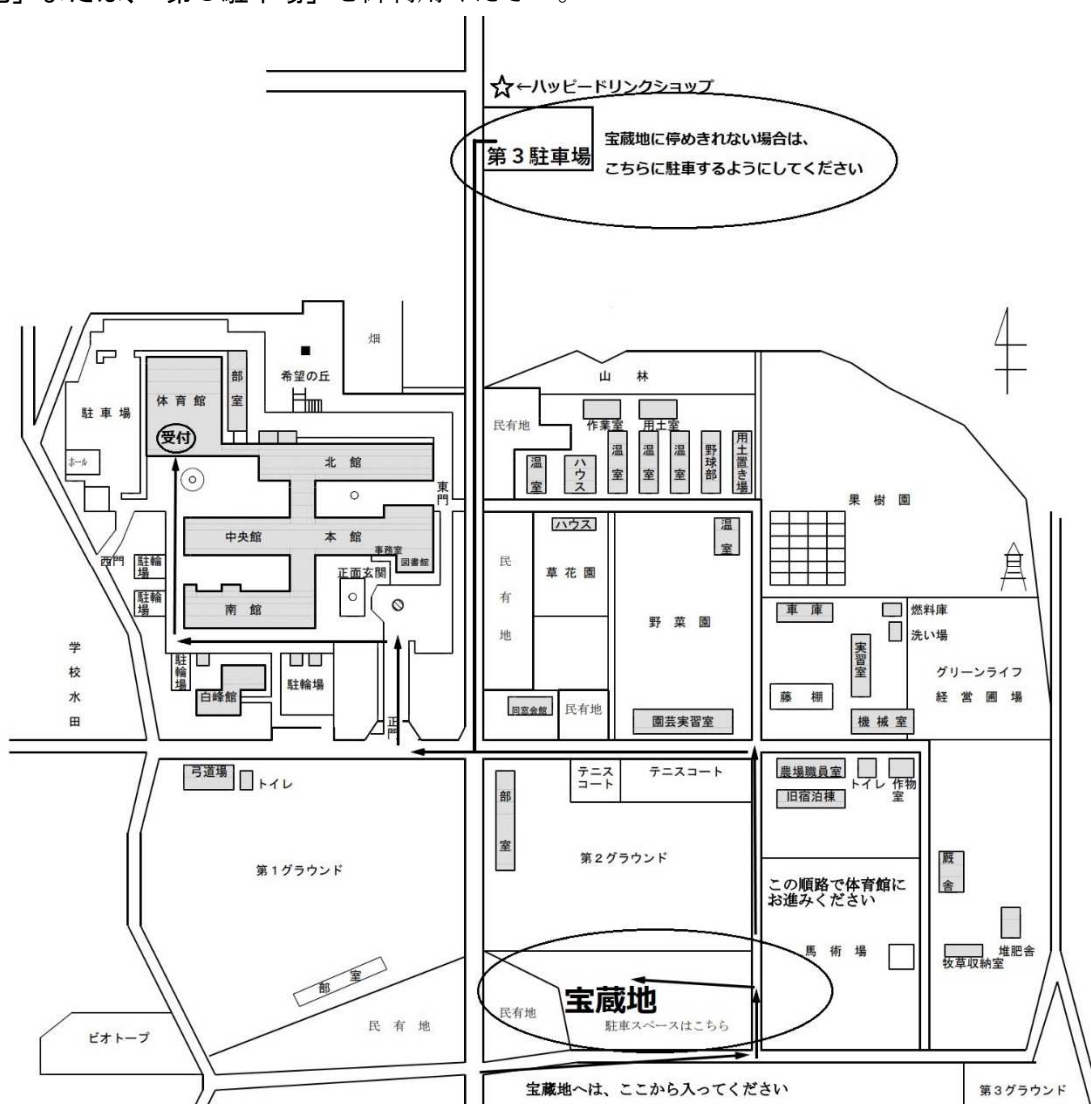

## 令和5年度 第21回北嶺祭（学園祭）の開催について

1. 日時・内容 令和5年6月23日（金）公開場所：本校体育館のみ  
 1年「合唱」…9:20～10:10  
 2年「ダンス」…12:50～14:20  
 令和5年6月24日（土）公開場所：本校体育館のみ  
 3年「劇」…8:50～11:05

### 2. 諸注意

- ・ご来場の際は、必ず体育館前で受付をお済ませください。
- ・お車で御来校の際の駐車場につきましては、下記の地図を参照し、「宝蔵地」または、「第3駐車場」を御利用ください。

※なお、交通量が多いため会場への来場の際は、充分にお気をつけください。

- ・手指の消毒等の感染対策を励行していただくとともに、①上履き②下足入れは必ず御持参ください。